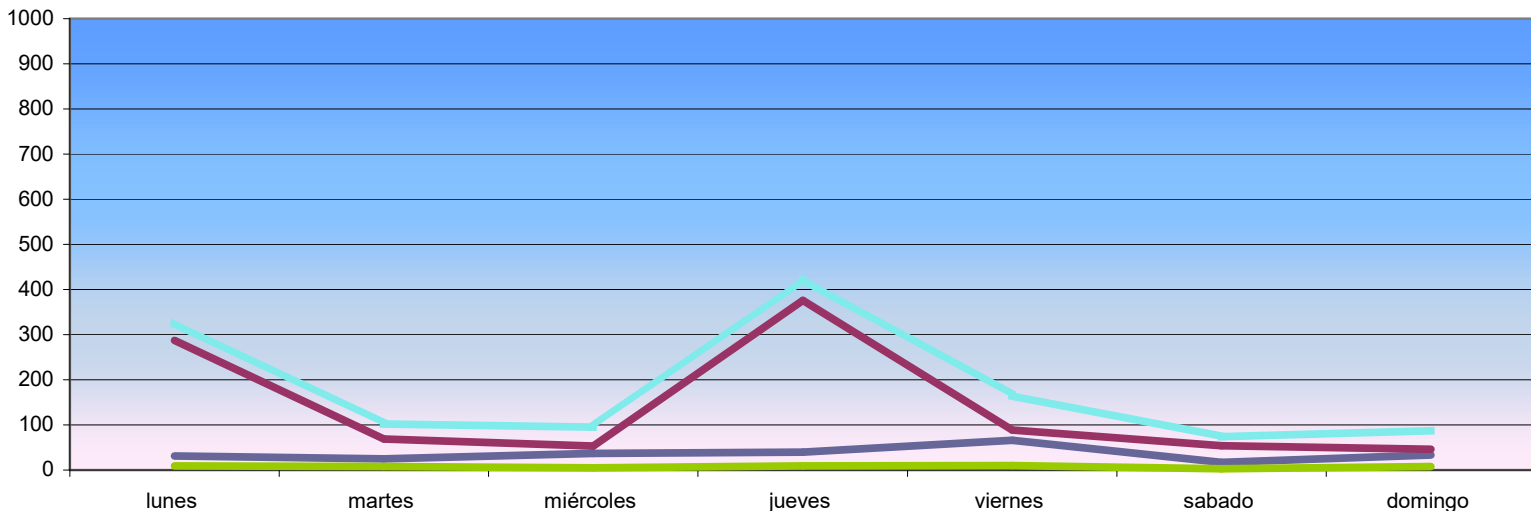

DATOS POLÍNICOS		Semana: 22 (Mayo-Junio 2021)	L: 24	M: 25	X: 26	J: 27	V: 28	S: 29	D: 30
GRAMINEAS	GRANOS POR METRO CÚBICO DE AIRE / NIVEL								
		31	25	37	40	66	17	33	
PLANTAGO	GRANOS POR METRO CÚBICO DE AIRE / NIVEL								
		9	8	5	9	10	3	8	
OLEA	GRANOS POR METRO CÚBICO DE AIRE / NIVEL								
		287	69	53	376	89	54	46	

NIVEL BAJO	NIVEL MEDIO	NIVEL ALTO	NIVEL MUY ALTO
-------------------	--------------------	-------------------	-----------------------

— Gramineas
 — Olea
 — Plantago
 — Totales

Semana 22

*Los niveles establecidos - bajo, medio, alto, muy alto - corresponden, para cada tipo polínico, a distinto número de granos de polen por metro cúbico de aire.