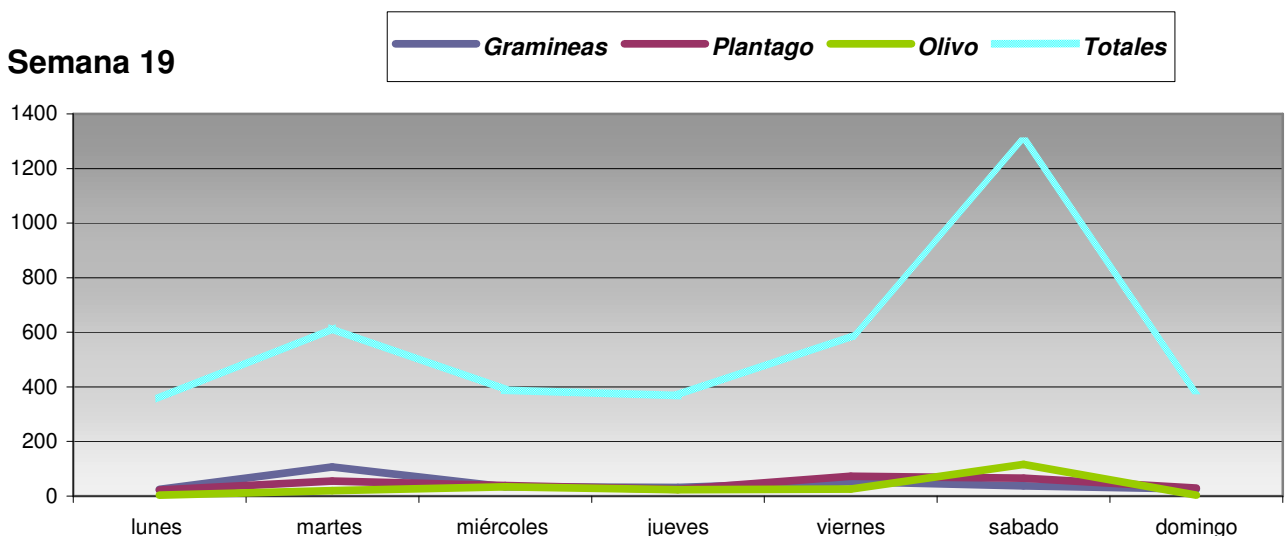

DATOS POLÍNICOS	Semana: 19 (Mayo 2019)	L: 6	M: 7	X: 8	J: 9	V: 10	S: 11	D: 12
POACEAE	GRANOS POR METRO CÚBICO DE AIRE / NIVEL							
		25	107	34	32	53	38	26
PLANTAGO	GRANOS POR METRO CÚBICO DE AIRE / NIVEL							
		22	55	39	25	73	66	29
OLIVO	GRANOS POR METRO CÚBICO DE AIRE / NIVEL							
		4	20	34	24	26	116	3

NIVEL BAJO

NIVEL MEDIO

NIVEL ALTO

NIVEL MUY ALTO

*Los niveles establecidos – bajo, medio, alto, muy alto – corresponden, para cada tipo polínico, a distinto número de granos de polen por metro cúbico de aire.

Semana 19

*Actualizado el día:

*Mas información en Internet:

16 de Mayo de 2019

www.madrid.org/polen