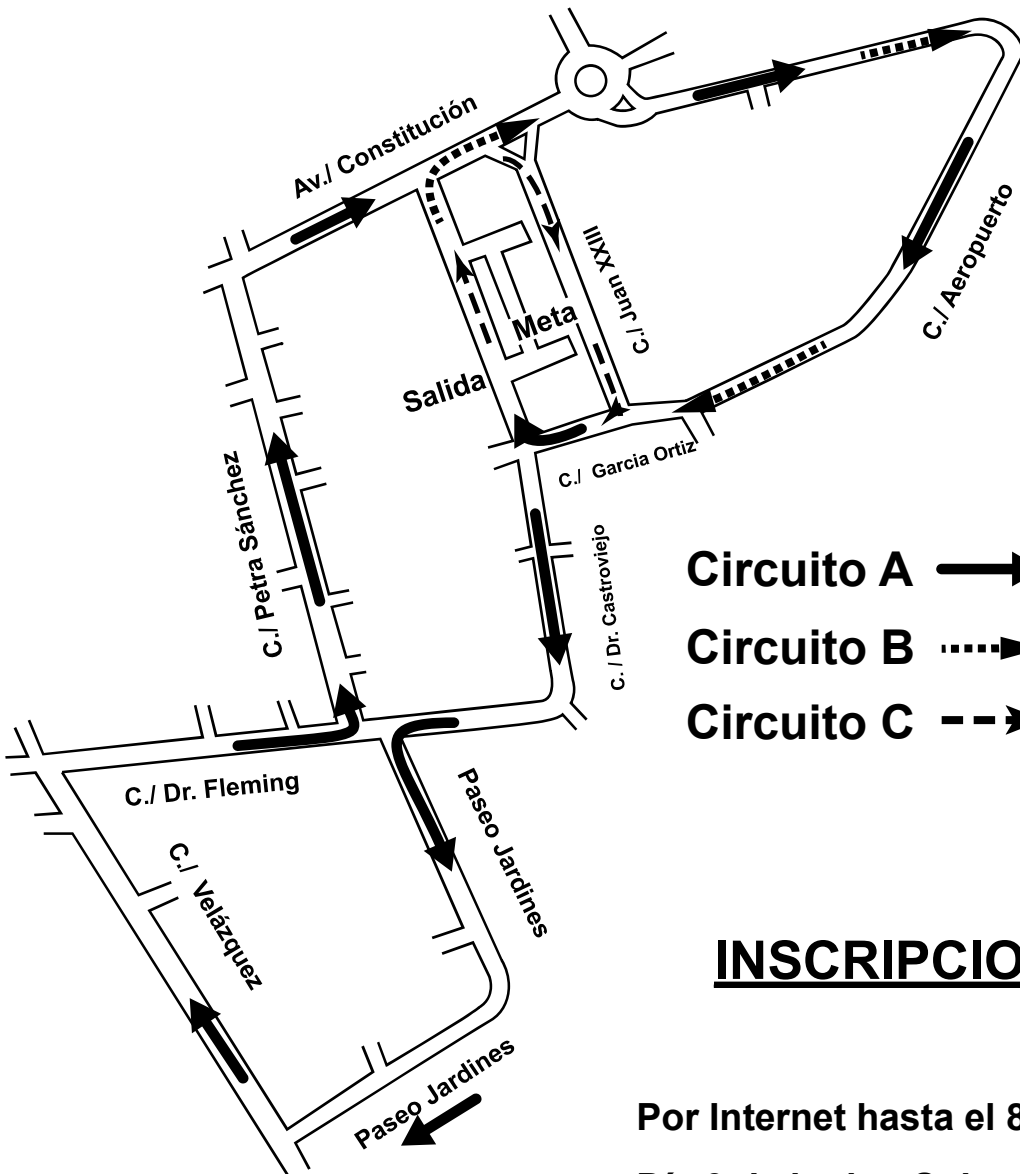

Plaza Dr. Marañón

Salida 19:30 h.

COLABORÁN

ORGANIZAN:

ASOCIACIÓN DE VECINOS
FLEMING COSLADA

CONCEJALÍA DE DEPORTES
DE COSLADA

Ayuntamiento de Coslada
CONCEJALÍA DE DEPORTES

40ª CARRERA NOCTURNA

FIESTAS DE COSLADA 2023

Ayuntamiento de Coslada
CONCEJALÍA DE DEPORTES

- Circuito A** → 2000 Mts. aprox. Salida, Castroviejo, Fleming, Jardines, Velázquez, Fleming, Petra Sánchez, Constitución, Aeropuerto, García Ortiz, Meta
- Circuito B** 900 Mts. aprox. Salida, Constitución, Aeropuerto, García Ortiz, Meta
- Circuito C** --- 375 Mts. aprox. Salida, Constitución, Juan XXIII, García Ortiz, Meta